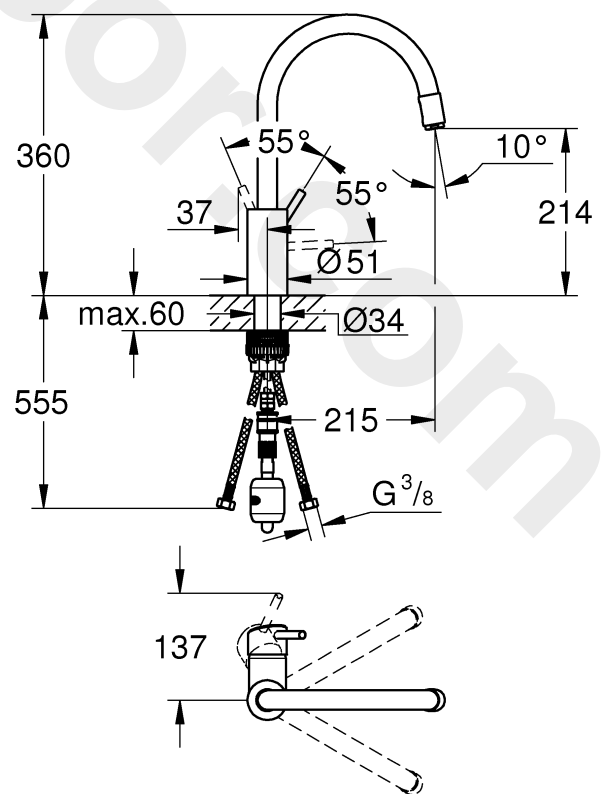

31 483

32 663

DIN
1988

DIN EN
806

bar

max. 10

0,5

5

1

°C

max. 70°

60°

32mm

*19 332

1

2