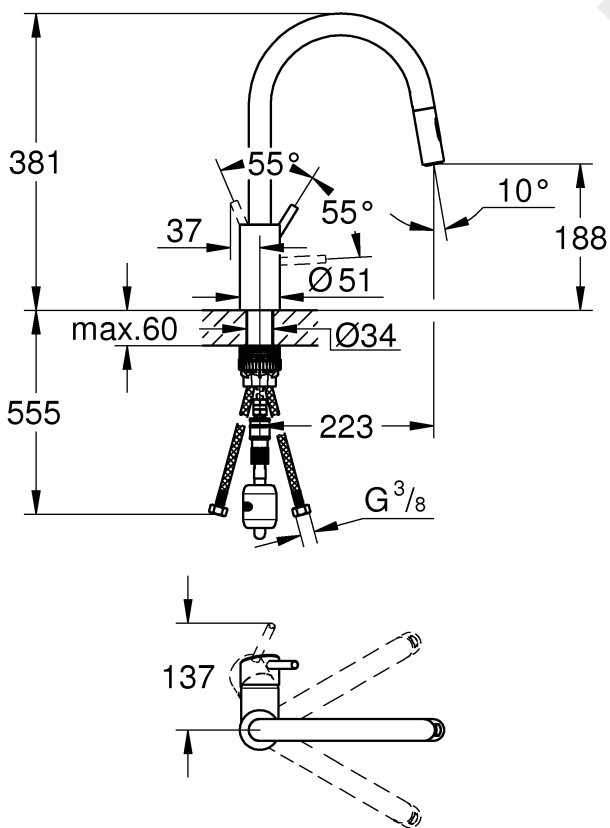

31 483

32 663

DIN
1988

DIN EN
806

bar

max. 10

0,5

5

1

°C

max. 70°

60°

32mm

*19 332

1

2